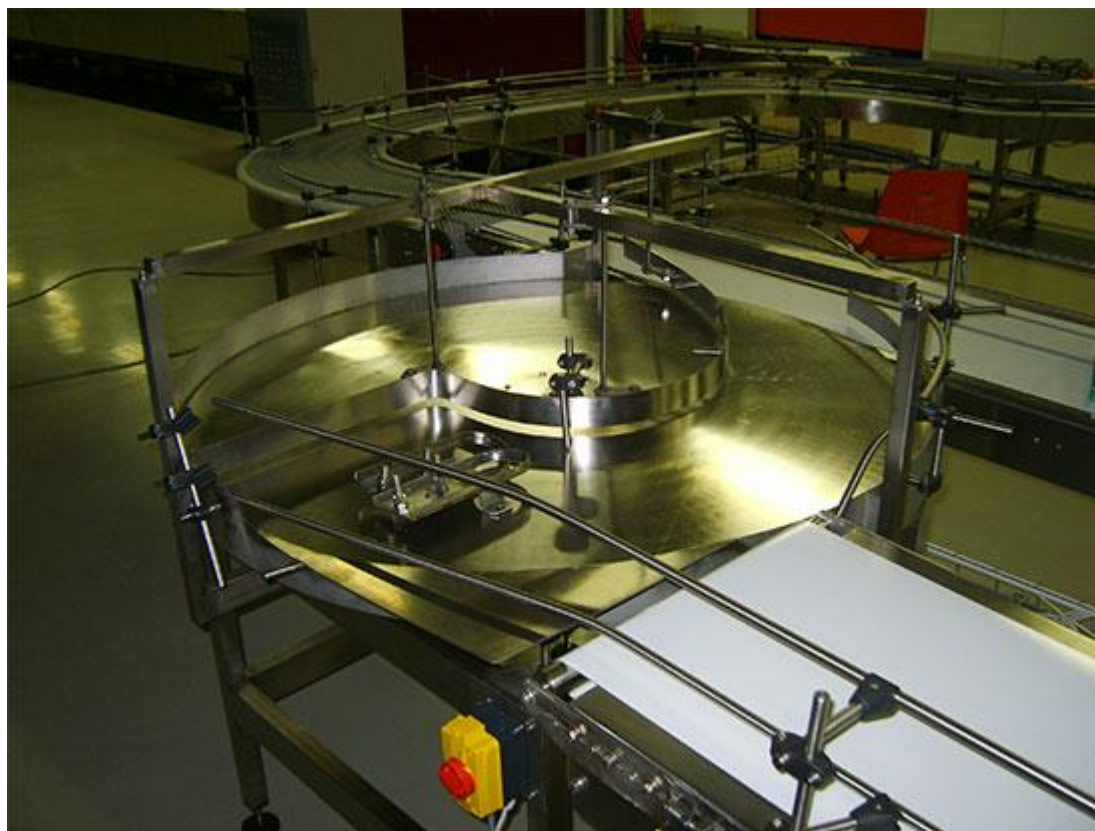

Адрес: 197348, Санкт-Петербург, Коломяжский пр., д. 10 www.конвейер.рф
Тел./Факс: (812) 3290734, 3290735 E-mail: info@ptgroup.ru