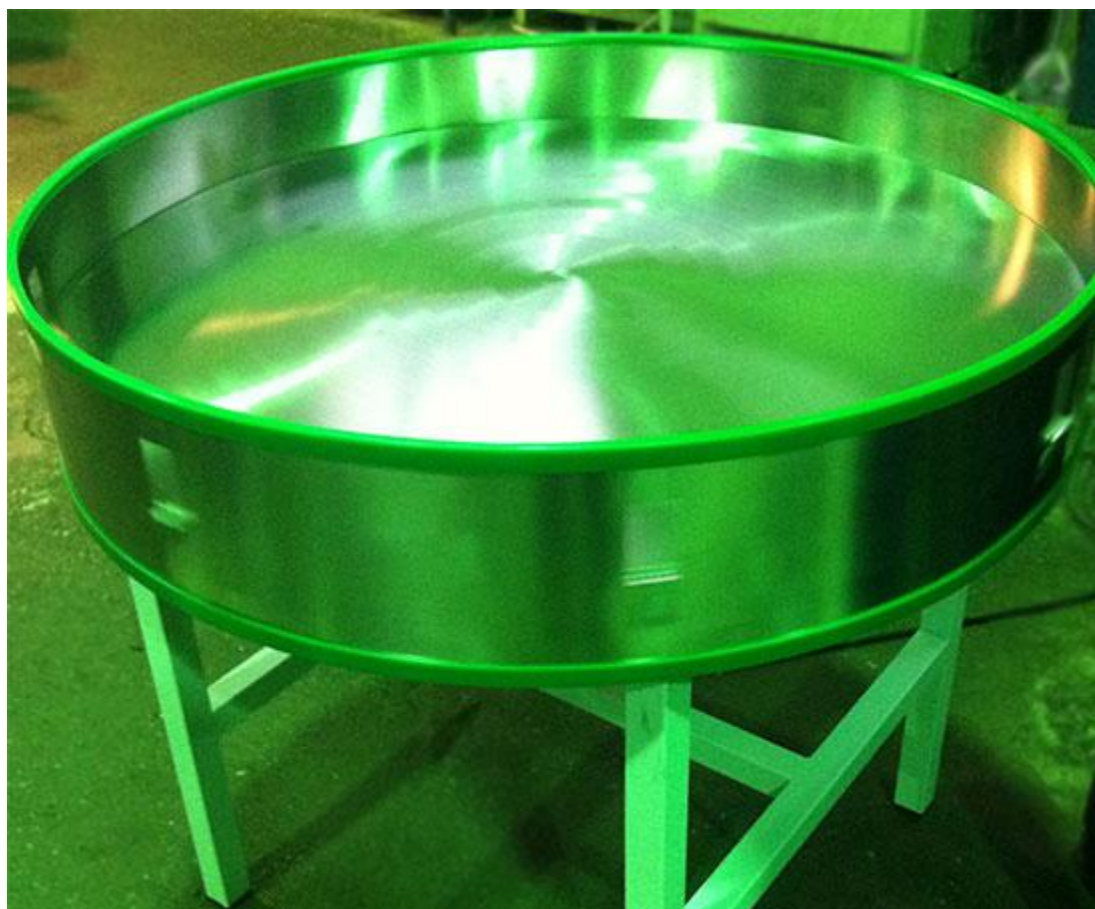

Накопительные столы.

Адрес: 197348, Санкт-Петербург, Коломяжский пр., д. 10 [www.конвейер.рф](http://www.конвейер.рф)  
Тел./Факс: (812) 3290734, 3290735 E-mail: [info@ptgroup.ru](mailto:info@ptgroup.ru)