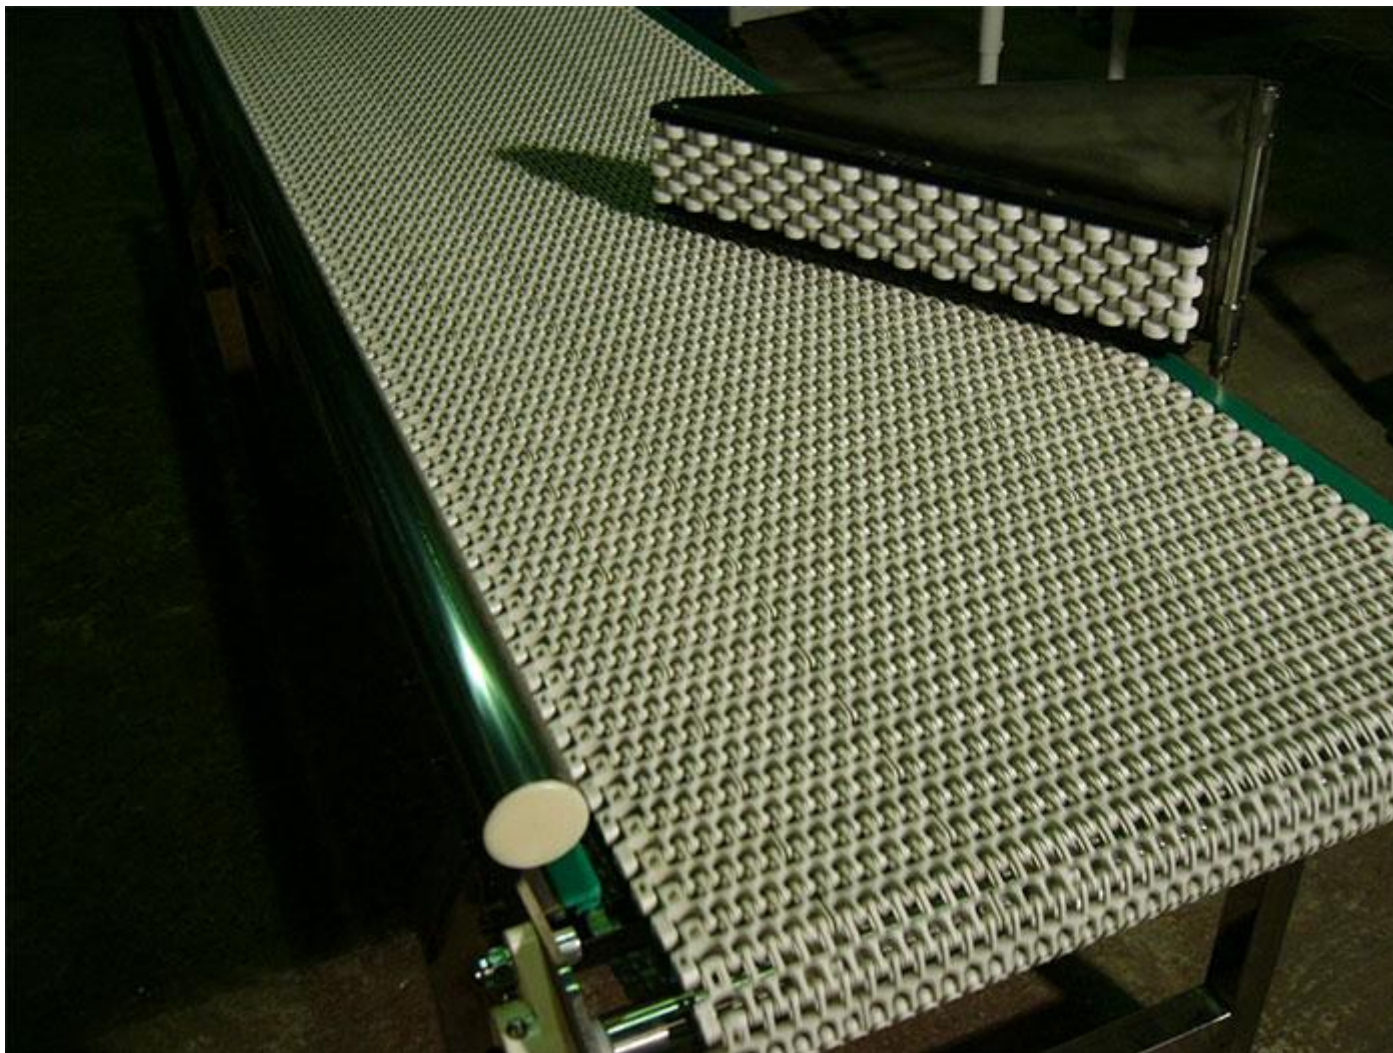

Адрес: 197348, Санкт-Петербург, Коломяжский пр., д. 10 www.конвейер.рф
Тел./Факс: (812) 3290734, 3290735 E-mail: info@ptgroup.ru