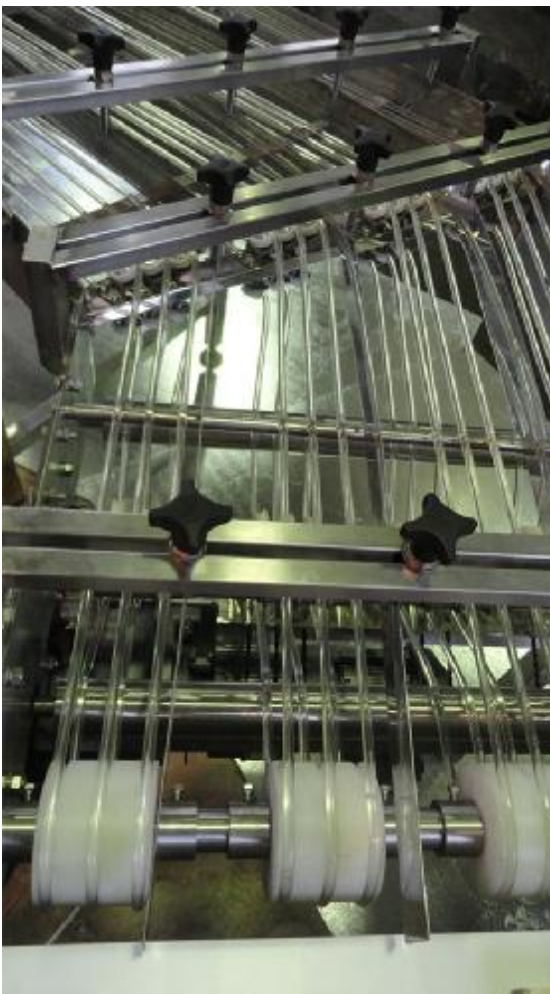

Адрес: 197348, Санкт-Петербург, Коломяжский пр., д. 10 www.конвейер.рф
Тел./Факс: (812) 3290734, 3290735 E-mail: info@ptgroup.ru