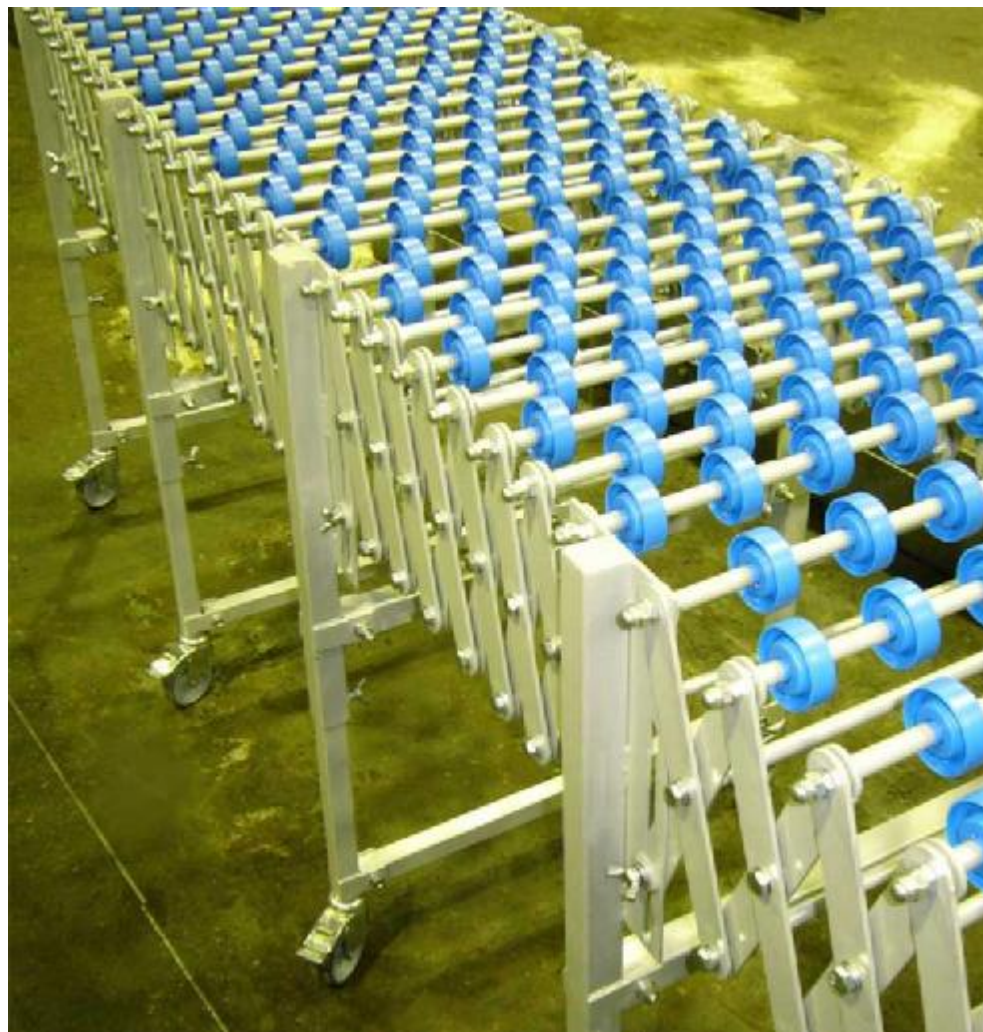

Адрес: 197348, Санкт-Петербург, Коломяжский пр., д. 10 www.конвейер.рф
Тел./Факс: (812) 3290734, 3290735 E-mail: info@ptgroup.ru