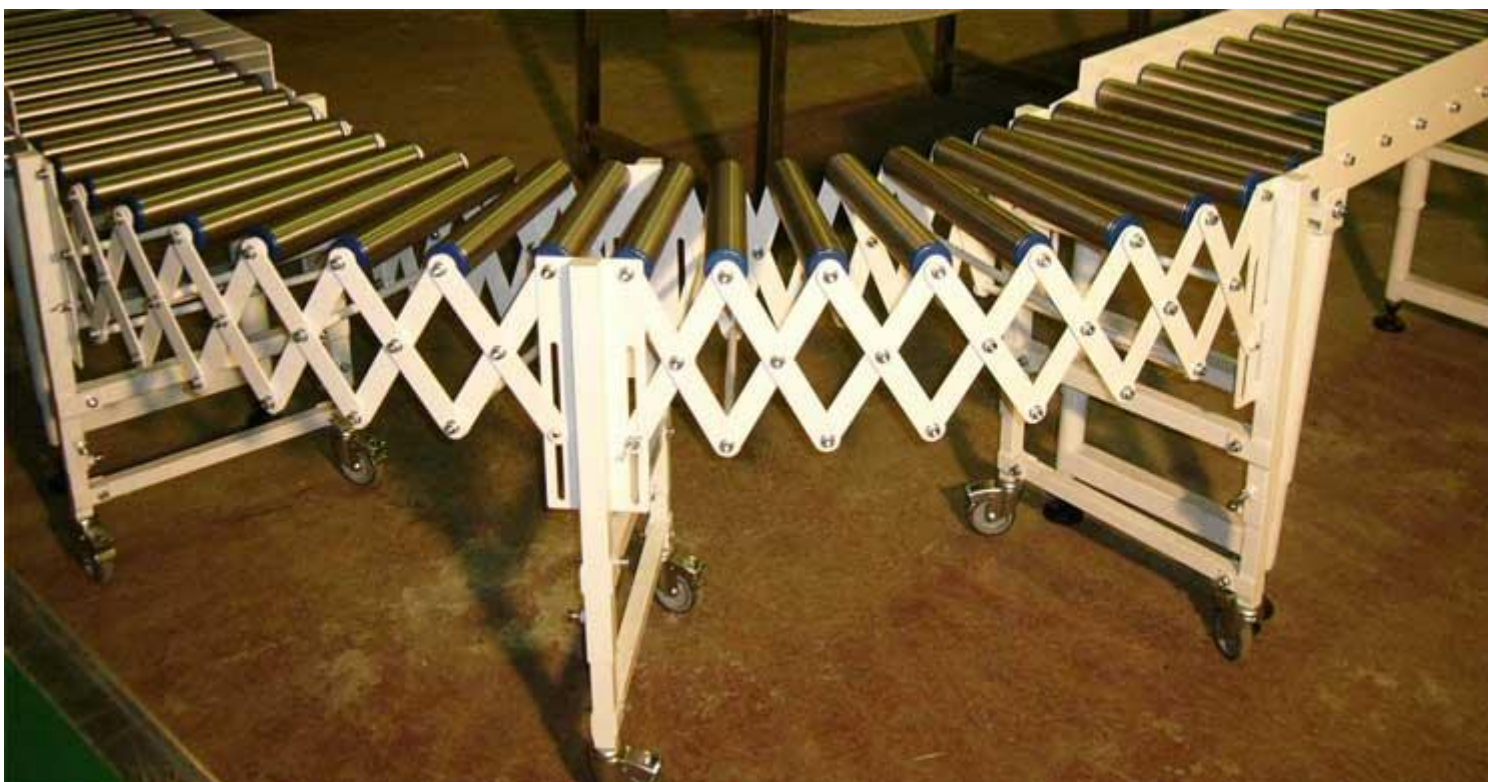

## Раздвижные рольганги.

Гравитационный раздвижной рольганг с изменяемым углом поворота. Ролики производства «П.Т.групп». Варианты исполнения роликов: нержавеющая сталь Ø 48 мм, пластик Ø 50 мм. Регулировка высоты в диапазоне 600÷950 мм. Регулировка длины 610÷1650мм. Регулировка угла поворота 0÷45 градусов. Колесные опоры с фиксацией.